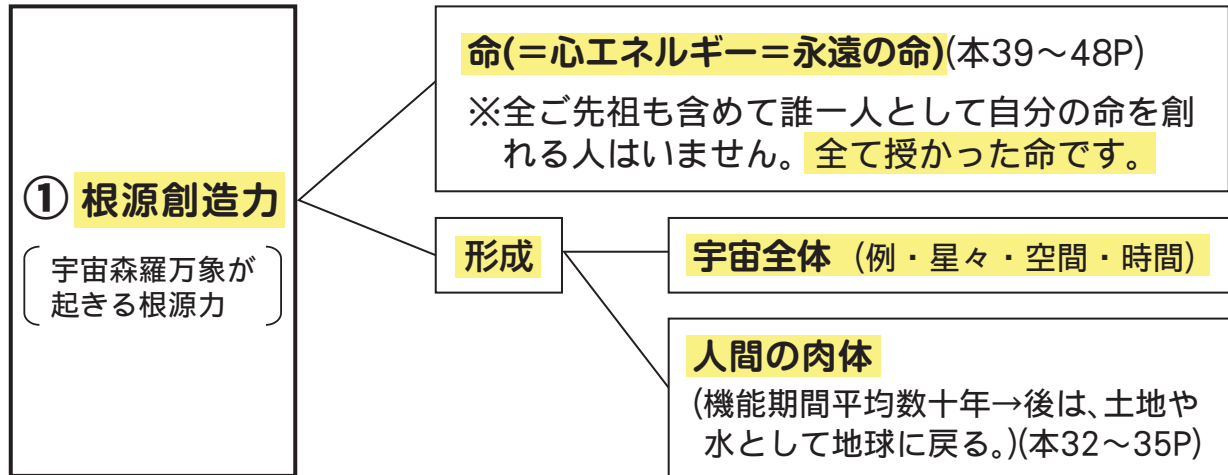

神々様の5大特性の内容概略

④ 「宇宙全体を毎日24時間観察」をしていらっしゃる。(本95P)

⑤ 「宇宙が始まって以来の全ての記憶保持」をしていらっしゃる。

従って、神授能者は数十億年以上昔の事や、陰・陰心エネルギー過多による病気の根本原因他多くを教えて頂けるので、対処の仕方等や他多くのお話しをすることもできます。
(本131P表・文、129~143P)